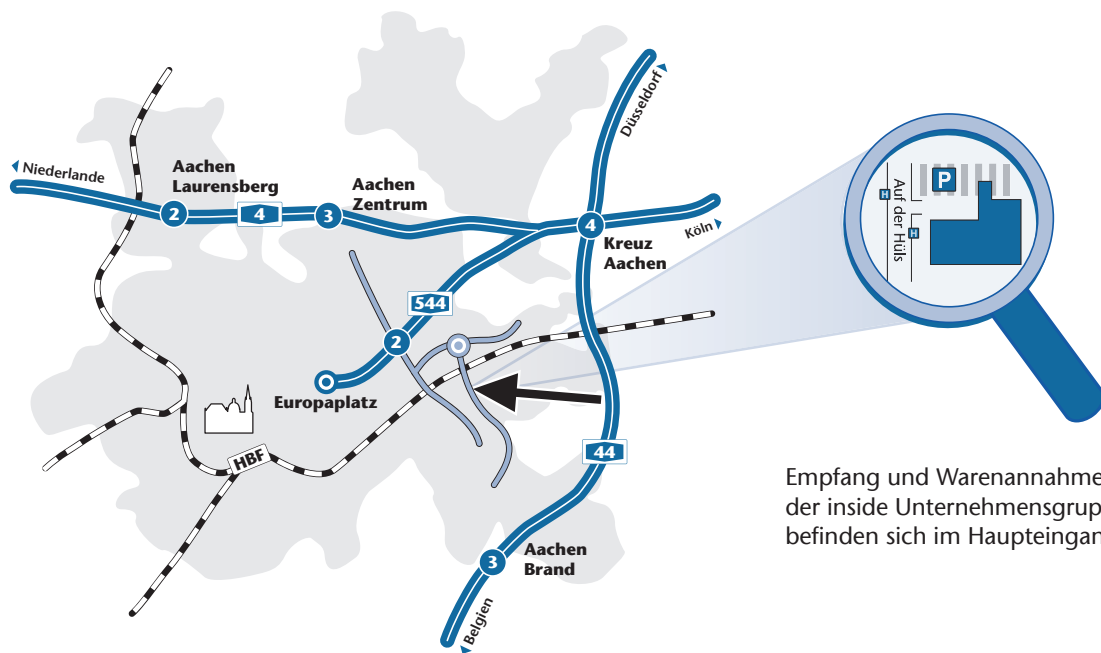

Auf der Hüls 190, 52068 Aachen

T +49 (0) 241.1 82 92-0

F +49 (0) 241.1 82 92-79

info@inside-online.de

www.inside-online.de

Anfahrt mit dem Pkw:

Sie kommen mit Ihrem Pkw von der A4 aus Richtung Köln/A44 Richtung Düsseldorf. Fahren Sie dann auf die A544 in Richtung Aachen (Europaplatz). Verlassen Sie die Autobahn an der Ausfahrt Rothe Erde. An der nächsten Ampel fahren Sie links auf den Berliner Ring und biegen an der darauffolgenden Kreuzung links in die Charlottenburger Allee ein. Folgen Sie dem Straßenverlauf bis zum nächsten Kreisverkehr, welchen Sie an der ersten Ausfahrt wieder verlassen. Sie befinden sich auf der Hüls.

Anfahrt mit der Bahn/dem Bus:

Vor dem Aachener Hauptbahnhof steigen Sie in die Linienbusse 11, 14, 21, 44 oder 46 (Richtung Innenstadt). Sie fahren bis zur Haltestelle „Bushof“. Von dort fahren Sie mit einem der Linienbusse 23 oder 43 bis zur Haltestelle „Hüls“.